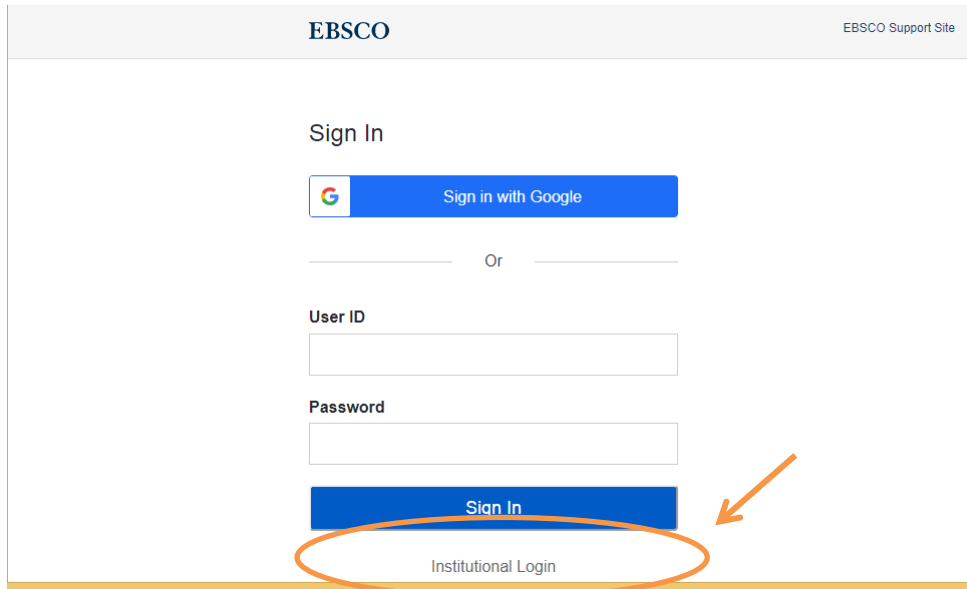

「NetLibrary(eBook Collection)」を学外から利用する

獨協医科大学で契約している電子ジャーナルや電子ブック、データベース等の一部は、自宅・出先など学外から、D-DOA（獨協医大オンラインアカウント）のユーザー名とパスワードでログインし、利用することができます。

<ログイン手順>

1. EBSCOhost にアクセスする <https://search.ebscohost.com/>
2. 「Institutional Login」をクリックする

3. 「Select your region or group」のプルダウンメニューから「Japanese Research and education - GakuNin」を選択する

4. 表示されたリストから「獨協医科大学」を選びクリックする

5. 認証のページで D-DOA のユーザー名（上段）とパスワード（下段）を入力し、「Login」をクリックする

6. 認証の同意を確認し、「同意」をクリックする