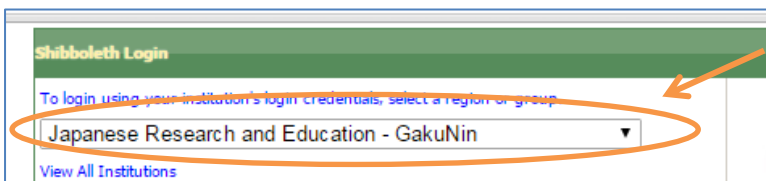

「NetLibrary(eBook Collection)」を学外から利用する

獨協医科大学で契約している電子ジャーナルや電子ブック、データベース等の一部は、自宅・出先など学外から、D-DOA（獨協医大オンラインアカウント）のユーザー名とパスワードでログインし、利用することができます。

<ログイン手順>

1. EBSCOhost にアクセスする <https://search.ebscohost.com/>
2. 「Institutional Login」をクリックする

3. 「Select your region or group」のプルダウンメニューから「Japanese Research and education - GakuNin」を選択する

4. 表示されたリストから「獨協医科大学」を選びクリックする

5. 認証のページで D-DOA のユーザー名（上段）とパスワード（下段）を入力し、「Login」をクリックする

6. 認証の同意を確認し、「同意」をクリックする